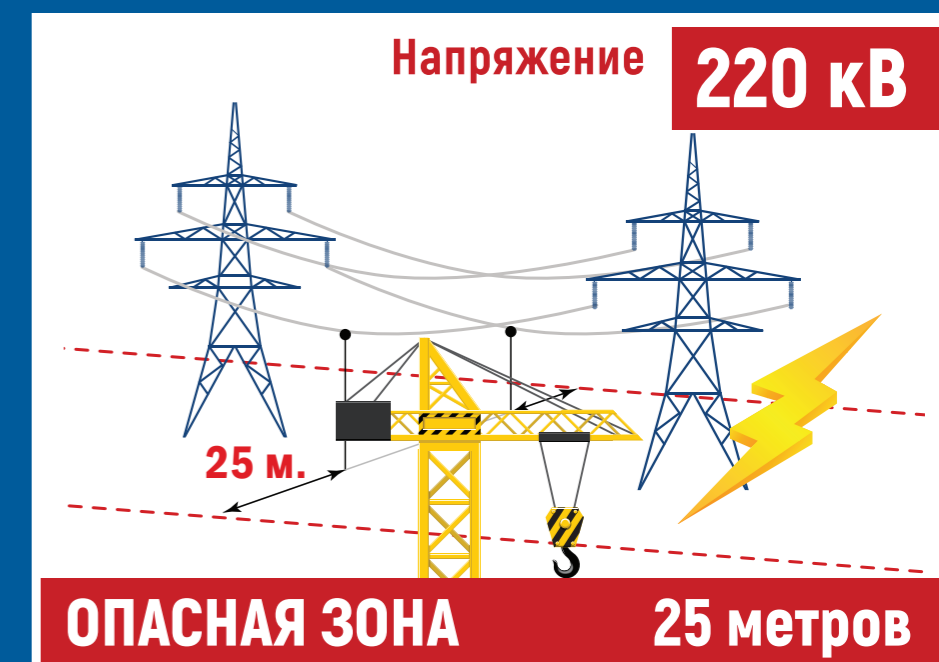

ЭНЕРГЕТИКИ ПРЕДУПРЕЖДАЮТ:
энергообъекты – зона высокой опасности!

Помните – электричество не прощает ошибок!

Опасная зона ЛЭП – это территория вдоль воздушных линий электропередачи в виде участка земли и воздушного пространства по обе стороны от крайних проводов.

В опасной зоне линий электропередачи **КАТЕГОРИЧЕСКИ ЗАПРЕЩЕНО:**

- работать краном и автовышкой;
- поднимать кузов грузовых автомобилей;
- подходить к упавшему, оборванному проводу;
- вырубать деревья;
- рыбачить;
- устраивать свалки, подсыпать грунт;
- проводить земляные работы.