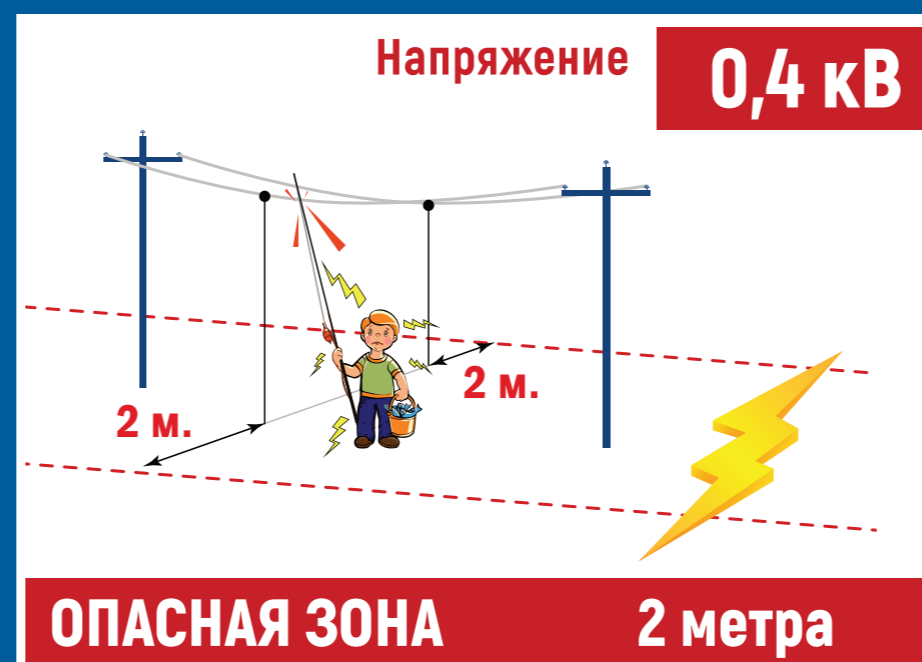

ЭНЕРГЕТИКИ ПРЕДУПРЕЖДАЮТ:
энергообъекты – зона высокой опасности!

Помните – электричество не прощает ошибок!

Опасная зона ЛЭП – это территория вдоль воздушных линий электропередачи в виде участка земли и воздушного пространства по обе стороны от крайних проводов.

В опасной зоне линий электропередачи **КАТЕГОРИЧЕСКИ ЗАПРЕЩЕНО:**

- работать краном и автовышкой;
- поднимать кузов грузовых автомобилей;
- подходить к упавшему, оборванному проводу;
- вырубать деревья;
- рыбачить;
- устраивать свалки, подсыпать грунт;
- проводить земляные работы.